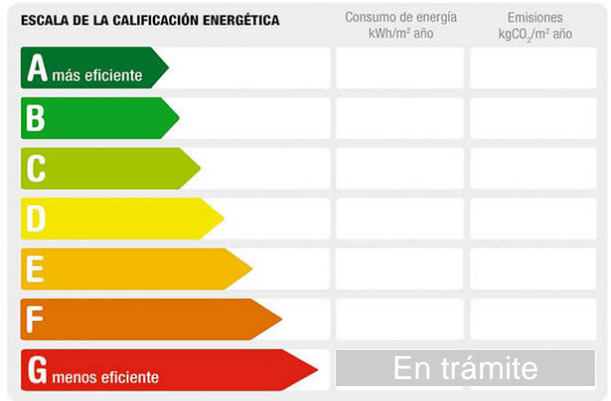

Población: Los Palacios y Villafranca
Provincia: Sevilla
Cod. postal: 0
Zona: PROXIMO A CENTRO

M² construidos: 80 útiles: 80

Descripción:

SOLAR EDIFICABLE MUY CERCA DEL CENTRO CON 6,50 METROS DE FACHADA POR 12,20 DE FONDO, TOTAL 80M2,EL SOLAR SE VENDE CON PROYECTO DE OBRA Y LICENCIA.