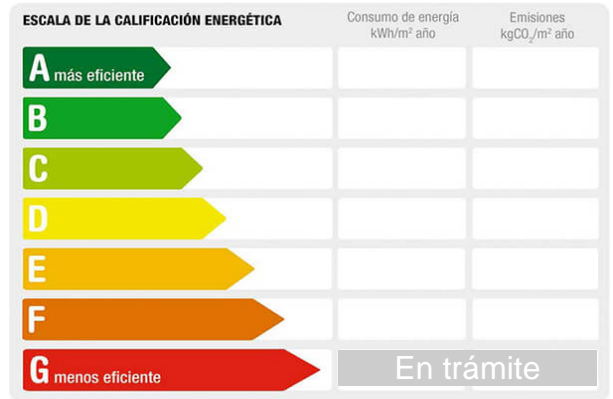

M² construidos: 168	útiles: 156	Metros de parcela: 120
Garajes: 1	Orientación: sur	Aseos: 2
Armarios: 2		

Descripción:

Espectacular casa cercana a la iglesia sagrado corazón y a la avda de utrera.
 La vivienda cuenta con 4 dormitorios (uno en la planta baja y otro utilizado como vestidor), salon-comedor con cocina amueblada abierta al mismo, patio con piscina, baño en la primera planta, aseo en planta baja y cochera.
 Dispone de aire acondicionado split en casi todas las estancias de la casa.
 La vivienda cuenta con 6 metros de fachada por 20 de fondo con una superficie total de 120 m2 de suelo y construidos 168 m2.