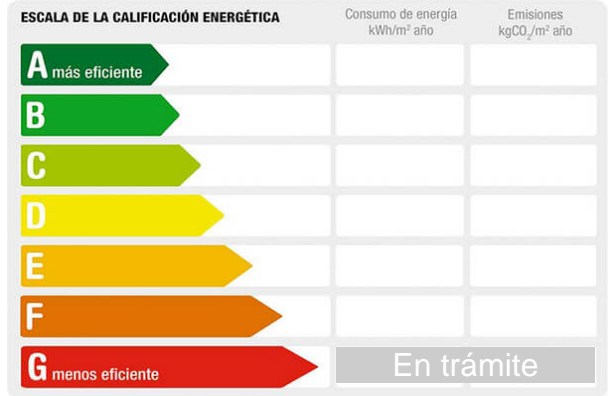

<b>M<sup>2</sup> construidos:</b> 131	<b>útiles:</b> 120	<b>Metros de parcela:</b> 105
<b>Garajes:</b> 1	<b>Dormitorios:</b> 4	<b>Baños:</b> 2
<b>Armarios:</b> 3		

**Descripción:**

Espectacular casa en (Exclusiva) en la zona de la nana, la vivienda cuenta con un gran porche delantero, amplio salón-comedor, cocina amueblada, dormitorio en planta baja, baño en planta baja y patio.  
 En la primera planta cuenta con 3 amplios dormitorios con armarios empotrados, baño y acceso azotea terraza.  
 Se requiere un estudio previo financiero en caso de necesitar financiación.  
 En el precio de la vivienda no están incluidos los honorarios de intermediación, gastos notariales, registro e impuestos.  
 Documento explicativo a disposición del cliente que lo solicite.